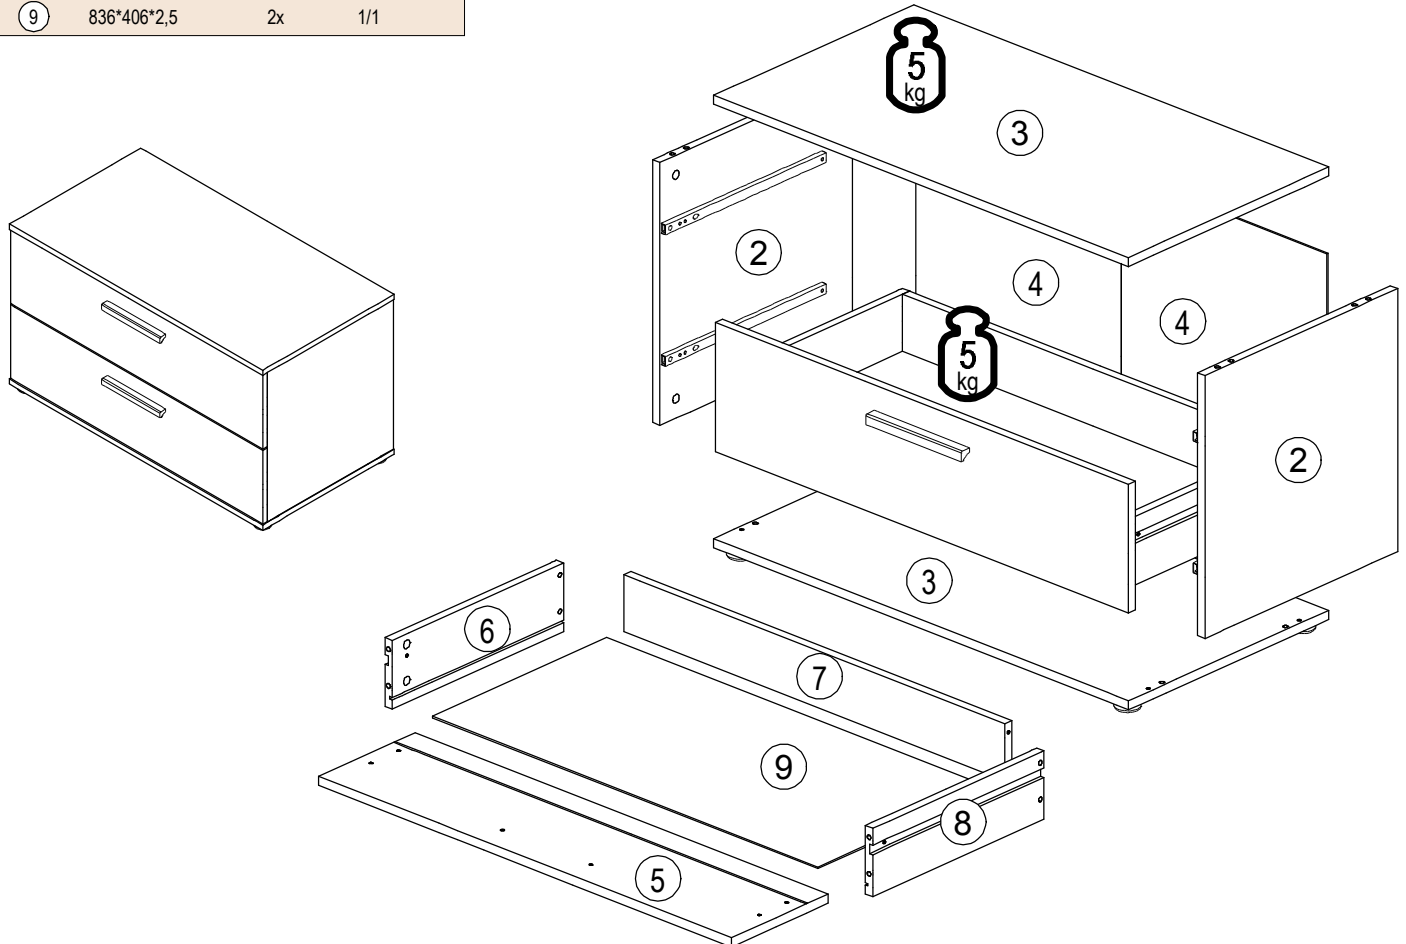

SK NÁVOD NA MONTÁŽ
 CZ MONTÁŽNÍ NÁVOD
 HU SZERELÉSI UTASÍTÁS
 DE MONTAGEANLEITUNG

DUNAJ TYP 8

	900	mm
	508	
	470	

	60 min		PZ 2	≤ 0,5 kg	3m	4
--	--------	--	------	----------	----	---

ID	ID	Part	Qty	Unit
12728	2	460*449*16	2x	1/1
12729	3	900*467*16	2x	1/1
12725	4	486*446*2,5	2x	1/1
12730	5	896*226*16	2x	1/1
12271	6	400*120*16	2x	1/1
12731	7	826*100*16	2x	1/1
07408	8	400*120*16	2x	1/1
12732	9	836*406*2,5	2x	1/1

22244,01 Ø3.5*16 A 18x	27000,00 Ø8*30 B 8x	70013,01 C 16x	70021,01 D 16x	22705,00 Ø6.3x8 E 12x	30080,00 Ø44x15 F 4x	21102,00 Ø1,2x20 G 50x	22300,00 Ø7x50 H 8x	22250,00 Ø4x25 J 4x	31103,00 K 1x
22213,00 Ø4x70 L 1x	24103,00 Ø8 M 1x	32315,00 N 2x	22601,00 P 2x	50553,00 Q 16x	22502,00 M4x12 R 8x	33018,00 S 4x	T 2x		